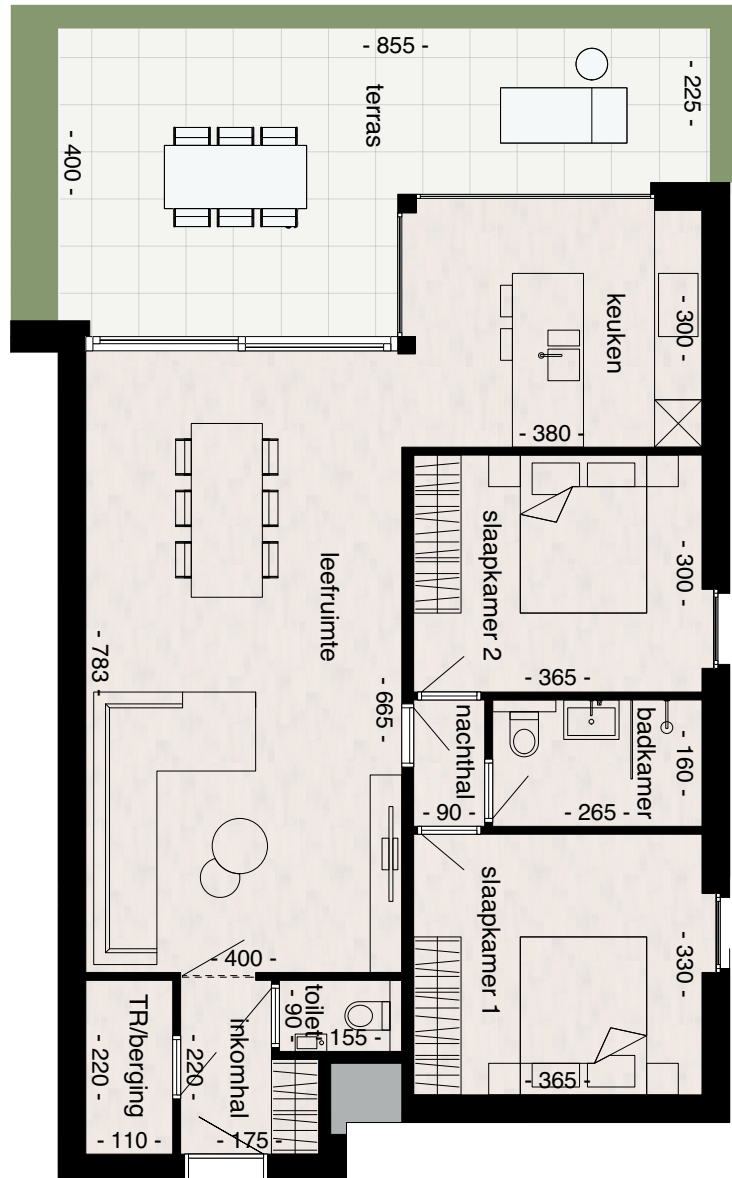

Gelijkvloers

Linker zijgevel

28

Rechter zijgevel

Gevel voorzijde

VILLA SNIP
GELIJKVLOERS

0.3

App.: 93,66 m²
Terras: 26,50 m²
Totaal opp.: 120,16 m²

Slaapkamers: 2
Badkamers: 1

Alle maten zijn indicatief
en onder voorbehoud