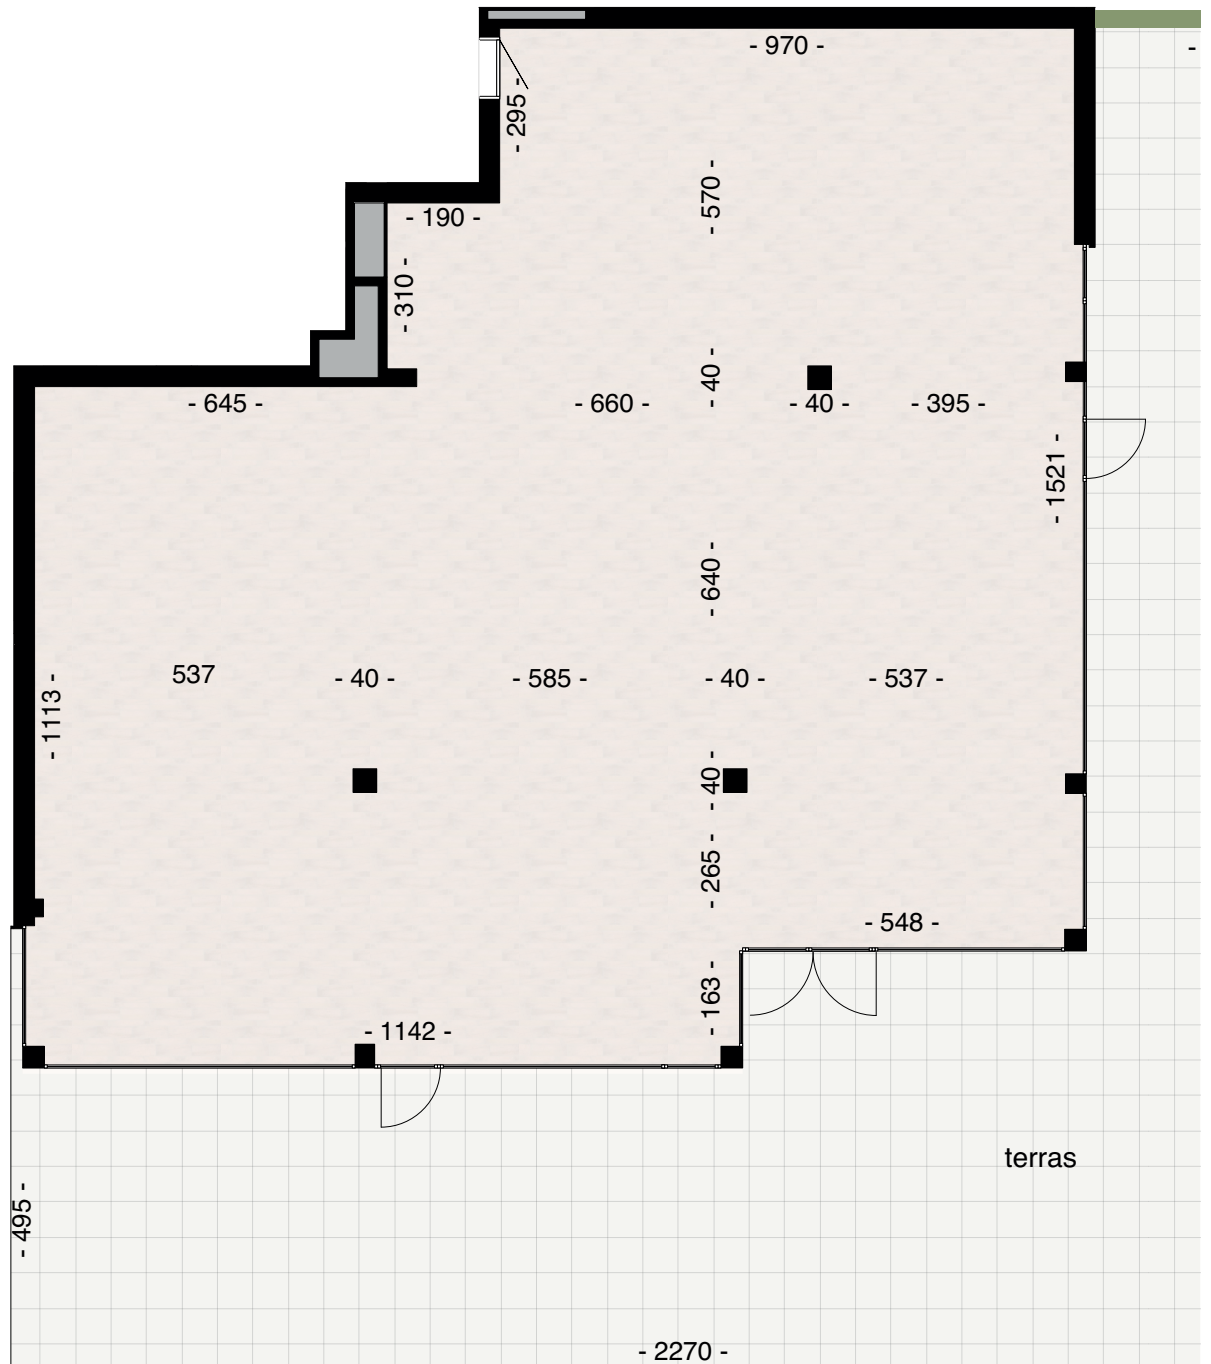

Gelijkvloers

Linker zijgevel

Rechter zijgevel

Gevel achterzijde

26

VILLA SNIP  
GELIJKVLOERS

# H 0.1

Handelsruimte: 270,18 m<sup>2</sup>  
Terras: 200,17 m<sup>2</sup>  
Totaal opp.: 470,35 m<sup>2</sup>

Alle maten zijn indicatief  
en onder voorbehoud