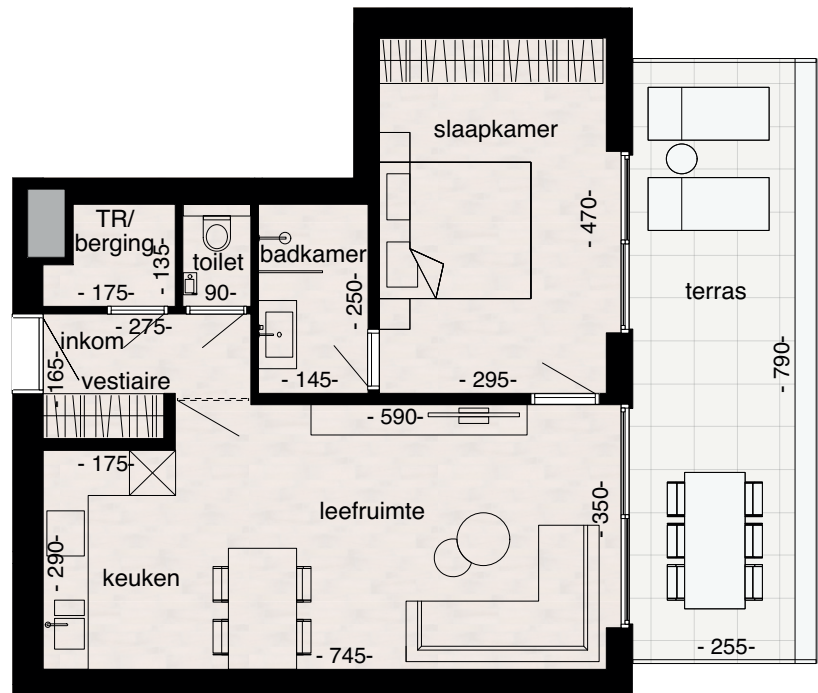

Verdieping 4

56

Linker zijgevel

VILLA RIET
VERDIEPING 4

4.4

App.: 60,00 m²
Terras: 20,27 m²
Totaal opp.: 80,27 m²

Slaapkamers: 1
Badkamers: 1

Alle maten zijn indicatief
en onder voorbehoud