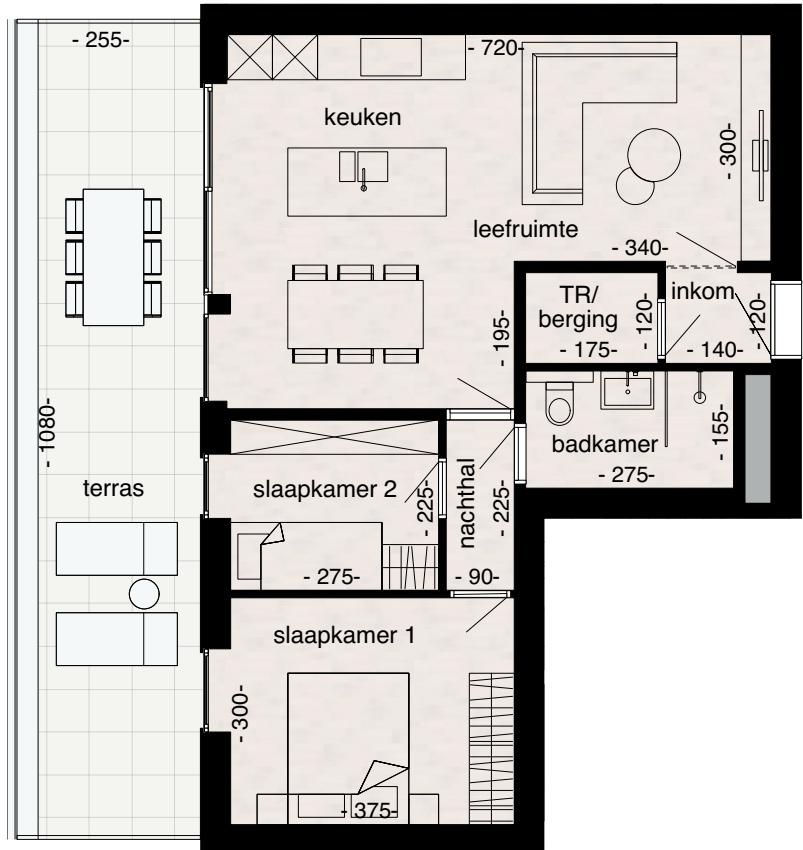

Verdieping 3

Rechter zijgevel

52

VILLA RIET
VERDIEPING 3

3.7

App.: 68,64 m²
Terras: 27,54 m²
Totaal opp.: 96,18 m²

Slaapkamers: 2
Badkamers: 1

Alle maten zijn indicatief
en onder voorbehoud