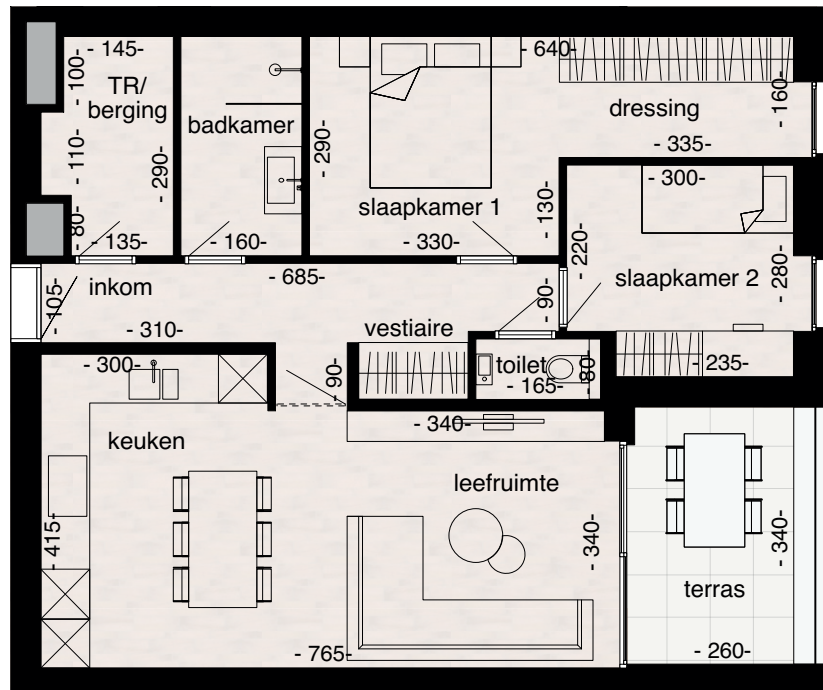

Verdieping 1

34

Linker zijgevel

VILLA RIET
VERDIEPING 1

1.4

App.: 83,26 m²
Terras: 8,50 m²
Totaal opp.: 91,76 m²

Slaapkamers: 2
Badkamers: 1

Alle maten zijn indicatief
en onder voorbehoud