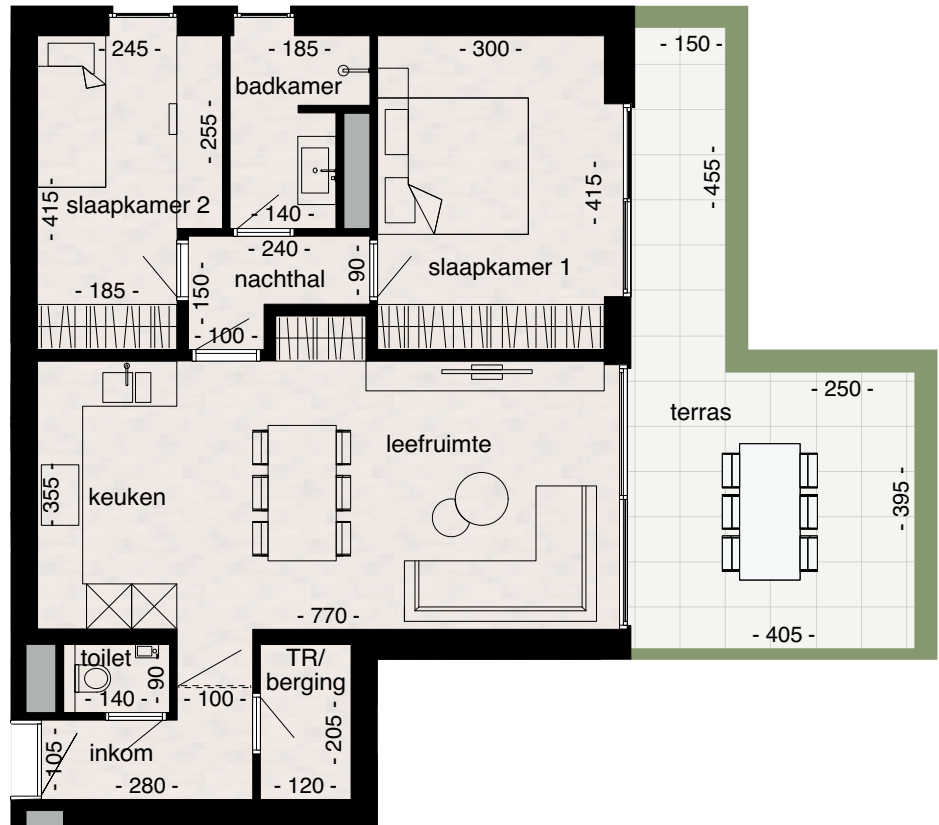

Gelijkvloers

28

Gevel voorzijde

Linker zijgevel

VILLA RIET
GELIJKVLOERS

0.5

App.: 77,83 m²
Terras: 22,83 m²
Totaal opp.: 100,66 m²

Slaapkamers: 2
Badkamers: 1

Alle maten zijn indicatief
en onder voorbehoud