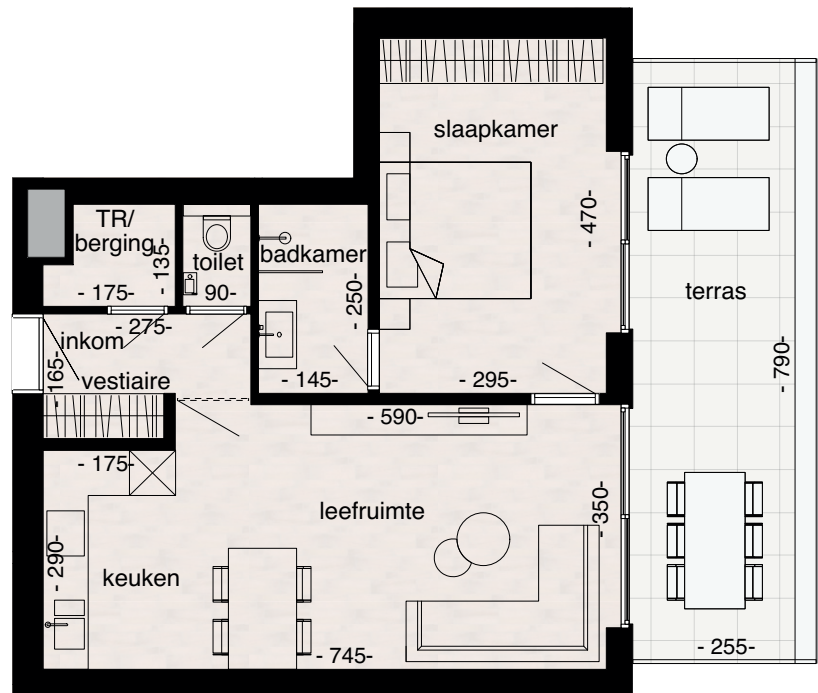

Verdieping 4

56

Linker zijgevel

VILLA OEVER  
VERDIEPING 4

# 4.4

App.: 60,00 m<sup>2</sup>  
Terras: 20,27 m<sup>2</sup>  
Totaal opp.: 80,27 m<sup>2</sup>

Slaapkamers: 1  
Badkamers: 1

Alle maten zijn indicatief  
en onder voorbehoud