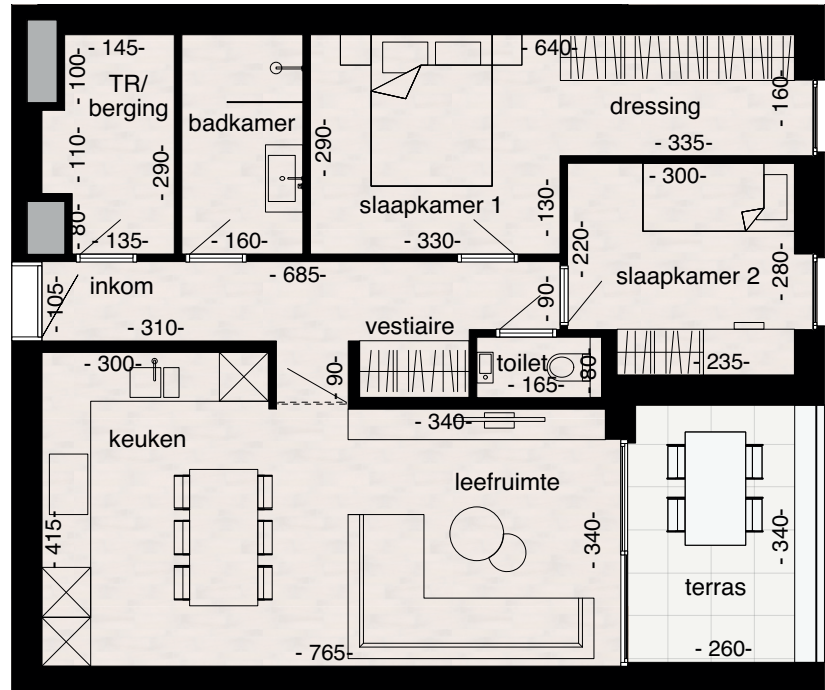

Verdieping 3

48

Linker zijgevel

VILLA OEVER
VERDIEPING 3

3.4

App.: 83,26 m²
Terras: 8,50 m²
Totaal opp.: 91,76 m²

Slaapkamers: 2
Badkamers: 1

Alle maten zijn indicatief
en onder voorbehoud