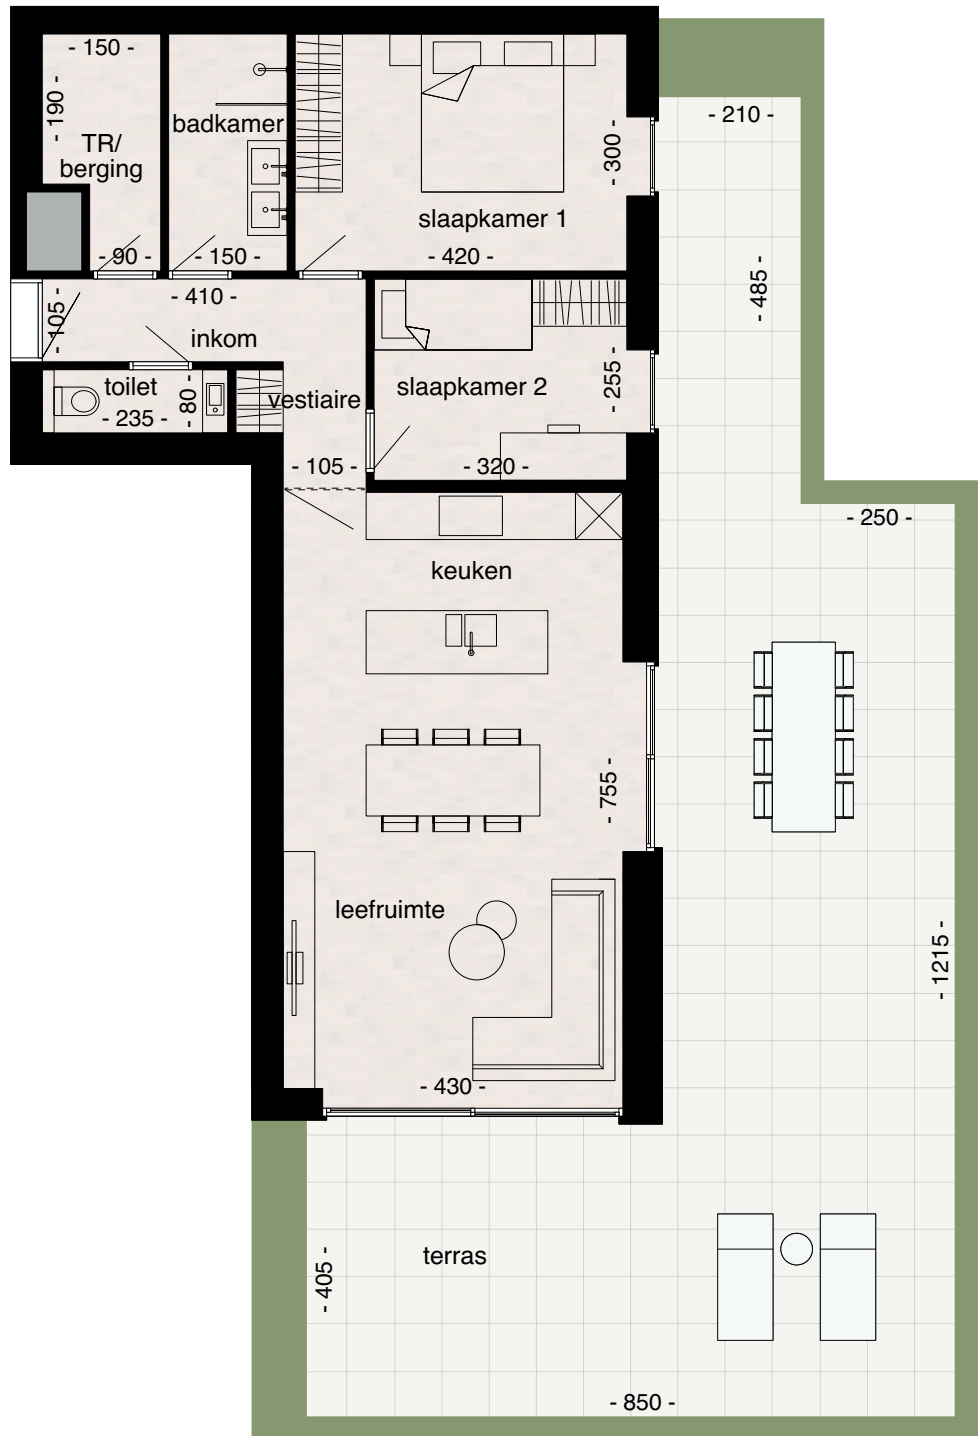

Gelijkvloers

26

Gevel achterzijde

Linker zijgevel

VILLA OEVER
GELIJKVLOERS

0.3

App.: 85,73 m²
Terras: 77,24 m²
Totaal opp.: 162,97 m²

Slaapkamers: 2
Badkamers: 1

Alle maten zijn indicatief
en onder voorbehoud